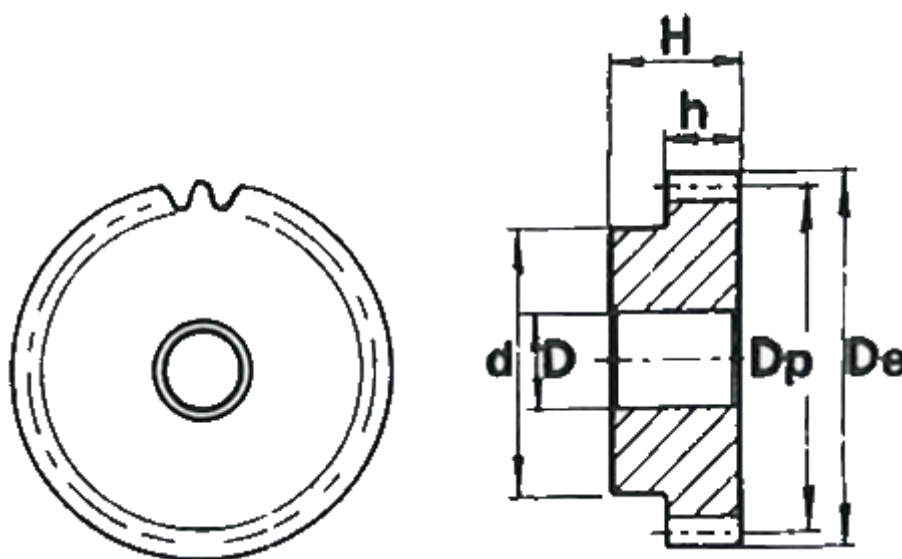

Varenummer: 616501015041  
Beskrivelse: Cylindrisk tandhjul med nav  
41 tdr. Modul 1,5

## Mål

Antal tænder = 41  
d = 50  
D = 14  
De = 64.5  
Deling (Pitch) = 4.7124  
Dp = 61.5  
H = 30  
h = 17

Modul = 1.5